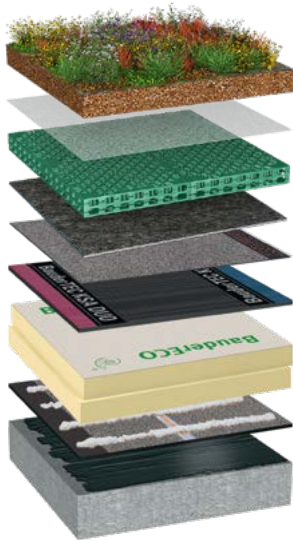

BauderECO F. Für das Flachdach. Wenn aus Biomasse Dämmstoff wird.

Ein ganzheitlicher Ansatz von Nachhaltigkeit, eine innovative Entwicklung und über Jahrzehnte die höchste Dämmleistung – BauderECO setzt neue Maßstäbe in Sachen nachhaltiges und ökologisches Dämmen auf dem Flachdach.

BauderECO F.
Für das Flachdach.

BauderECO T.
Das Flachdach-Gefälle.

BauderECO KOMPAKT.
Die hinterlaufsichere
Flachdach-Dämmung.

Unsere
BauderECO
Familie
wächst!

BauderECO F. Im Überblick.

Mit unseren BauderECO Produkten bieten wir einen PU-Hochleistungsdämmstoff an. Dieser wird unter Einsatz von 80 % Biomasse gemäß Massenbilanzansatz hergestellt.

BauderECO F
0°-Dach mit Gründach-Aufbau

BauderECO F in Verbindung mit einem Gründach ist gleich doppelt nachhaltig. Dachbegrünungen sind eine wichtige ökologische Ausgleichsmaßnahme zur Flächenversiegelung, welche die perfekte Ergänzung zum Dämmstoff BauderECO darstellt.

BauderECO KOMPAKT
Kompaktdach

Der ECO-Dämmstoff liefert als Kompaktdach mit entsprechender Untergrundvorbereitung den idealen Unterlaufschutz. BauderECO KOMPAKT ist mit seinem geringen Gewicht bei hoher Druckfestigkeit einfach und schnell zu verarbeiten. Durch den speziellen Dachaufbau besteht eine perfekte Windsogsicherung und das Dach kann hohen Belastungen standhalten. BauderECO KOMPAKT ist als Plan- und Gefälledämmung verfügbar.