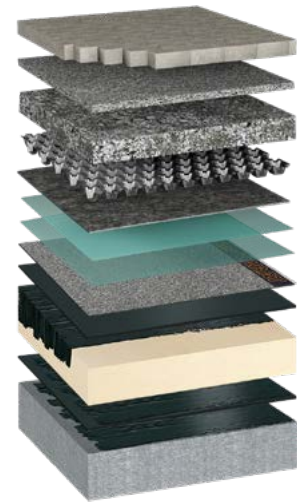

BauderECO F.
Für das Flachdach.

BauderECO T.
Das Flachdach-Gefälle.

BauderECO KOMPAKT.
Die hinterlaufsichere
Flachdach-Dämmung.

Unsere
BauderECO
Familie
wächst!

BauderECO F. Im Überblick.

Mit unseren BauderECO Produkten bieten wir einen PU-Hochleistungsdämmstoff an. Dieser wird unter Einsatz von 80 % Biomasse gemäß Massenbilanzansatz hergestellt.

BauderECO F
0°-Dach mit Gründach-Aufbau

BauderECO F in Verbindung mit einem Gründach ist gleich doppelt nachhaltig. Dachbegrünungen sind eine wichtige ökologische Ausgleichsmaßnahme zur Flächenversiegelung, welche die perfekte Ergänzung zum Dämmstoff BauderECO darstellt.

BauderECO T
mit Gefälle

Das BauderECO T Gefälledach bietet den idealen Wasserabfluss auf dem Dach. Das vorgeplante Gefälle kann in einem Arbeitszug verlegt werden und schafft somit die idealen Bedingungen für fast jede Gefälleausführung.

BauderECO KOMPAKT
Kompaktdach

Der ECO-Dämmstoff liefert als Kompaktdach mit entsprechender Untergrundvorbereitung den idealen Unterlaufschutz. BauderECO KOMPAKT ist mit seinem geringen Gewicht bei hoher Druckfestigkeit einfach und schnell zu verarbeiten. Durch den speziellen Dachaufbau besteht eine perfekte Windsogsicherung und das Dach kann hohen Belastungen standhalten. BauderECO KOMPAKT ist als Plan- und Gefälledämmung verfügbar.